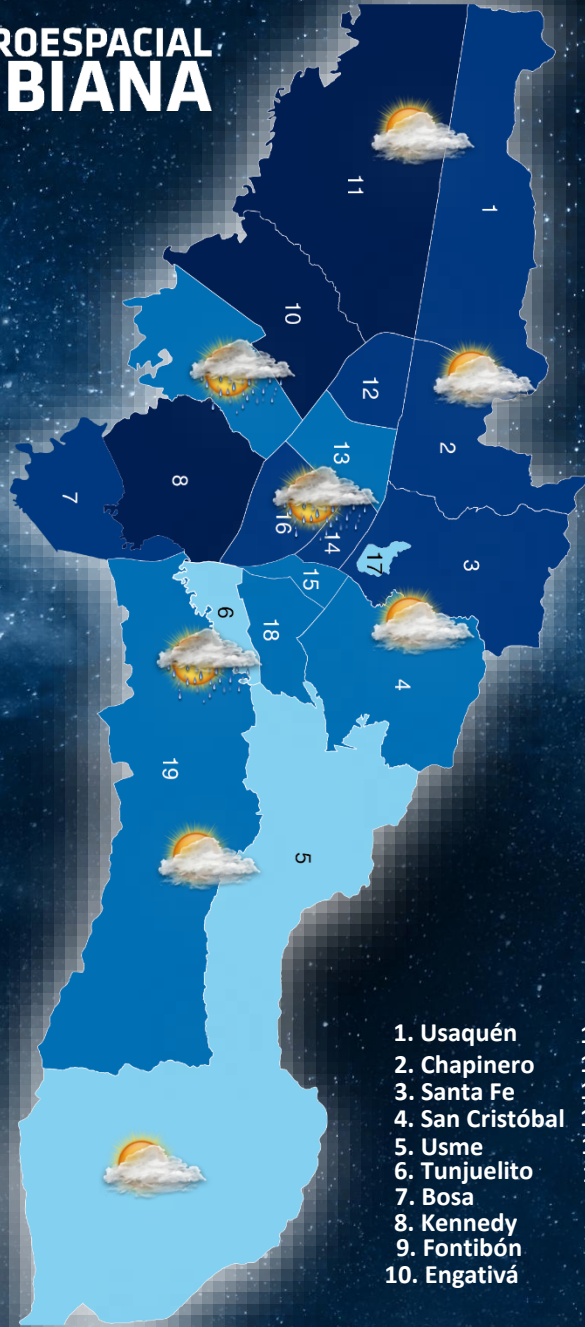

**PRONÓSTICO BOGOTÁ D.C.
VIERNES 24 DE ENERO DEL 2025
HORAS DE LA MAÑANA**

- | | |
|------------------|--------------------|
| 1. Usaqué | 11. Suba |
| 2. Chapinero | 12. Barrios Unidos |
| 3. Santa Fe | 13. Teusaquillo |
| 4. San Cristóbal | 14. Los Mártires |
| 5. Usme | 15. Antonio Nariño |
| 6. Tunjuelito | 16. Puente Aranda |
| 7. Bosa | 17. Candelaria |
| 8. Kennedy | 18. Rafael Uribe |
| 9. Fontibón | 19. Ciudad Bolívar |
| 10. Engativá | |

CONVENCIONES

	Cielo Despejado		Lloviznas
	Calima		Lluvias
	Nubes Pocas		Tormenta
	Nubes Dispersas		Tormenta Eléctrica
	Nubes Fragmentadas		Niebla
	Cielo Cubierto		Humo

En horas de la mañana se espera cielo parcialmente nublado con presencia neblina en el aeropuerto el Dorado entre las 05:00HLC y las 08:00HLC.

**T2. LAGUNA LEON JOHN FREDY
CENTRO METEOROLÓGICO OPERACIONAL**

**PRONÓSTICO BOGOTÁ D.C.
VIERNES 24 DE ENERO DEL 2025
HORAS DE LA TARDE**

- | | |
|------------------|--------------------|
| 1. Usaquéen | 11. Suba |
| 2. Chapinero | 12. Barrios Unidos |
| 3. Santa Fe | 13. Teusaquillo |
| 4. San Cristóbal | 14. Los Mártires |
| 5. Usme | 15. Antonio Nariño |
| 6. Tunjuelito | 16. Puente Aranda |
| 7. Bosa | 17. Candelaria |
| 8. Kennedy | 18. Rafael Uribe |
| 9. Fontibón | 19. Ciudad Bolívar |
| 10. Engativá | |

**T2. LAGUNA LEON JOHN FREDY
CENTRO METEOROLÓGICO OPERACIONAL**