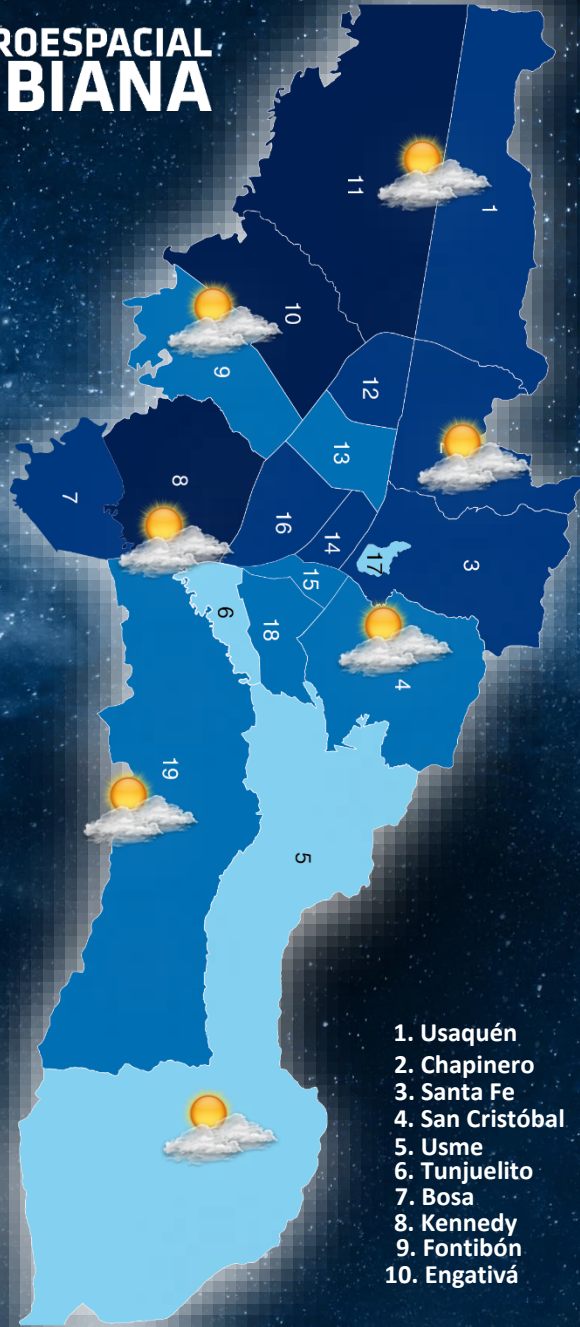

**PRONÓSTICO BOGOTÁ D.C.
MIÉRCOLES 22 DE ENERO DEL 2025
HORAS DE LA MAÑANA**

- | | |
|------------------|--------------------|
| 1. Usaquén | 11. Suba |
| 2. Chapinero | 12. Barrios Unidos |
| 3. Santa Fe | 13. Teusaquillo |
| 4. San Cristóbal | 14. Los Mártires |
| 5. Usme | 15. Antonio Nariño |
| 6. Tunjuelito | 16. Puente Aranda |
| 7. Bosa | 17. Candelaria |
| 8. Kennedy | 18. Rafael Uribe |
| 9. Fontibón | 19. Ciudad Bolívar |
| 10. Engativá | |

CONVENCIONES

	Cielo Despejado		Lloviznas
	Calima		Lluvias
	Nubes Pocas		Tormenta
	Nubes Dispersas		Tormenta Eléctrica
	Nubes Fragmentadas		Niebla
	Cielo Cubierto		Humo

Se prevé nubosidad dispersa en capa baja y media con predominio de tiempo seco durante el lapso en toda la ciudad.

**AT. ACEVEDO GAMBA DANIEL FELIPE.
CENTRO METEOROLÓGICO OPERACIONAL**

**PRONÓSTICO BOGOTÁ D.C.
MIERCOLES 22 DE ENERO DEL 2025
HORAS DE LA TARDE**

- | | |
|------------------|--------------------|
| 1. Usaquén | 11. Suba |
| 2. Chapinero | 12. Barrios Unidos |
| 3. Santa Fe | 13. Teusaquillo |
| 4. San Cristóbal | 14. Los Mártires |
| 5. Usme | 15. Antonio Nariño |
| 6. Tunjuelito | 16. Puente Aranda |
| 7. Bosa | 17. Candelaria |
| 8. Kennedy | 18. Rafael Uribe |
| 9. Fontibón | 19. Ciudad Bolívar |
| 10. Engativá | |