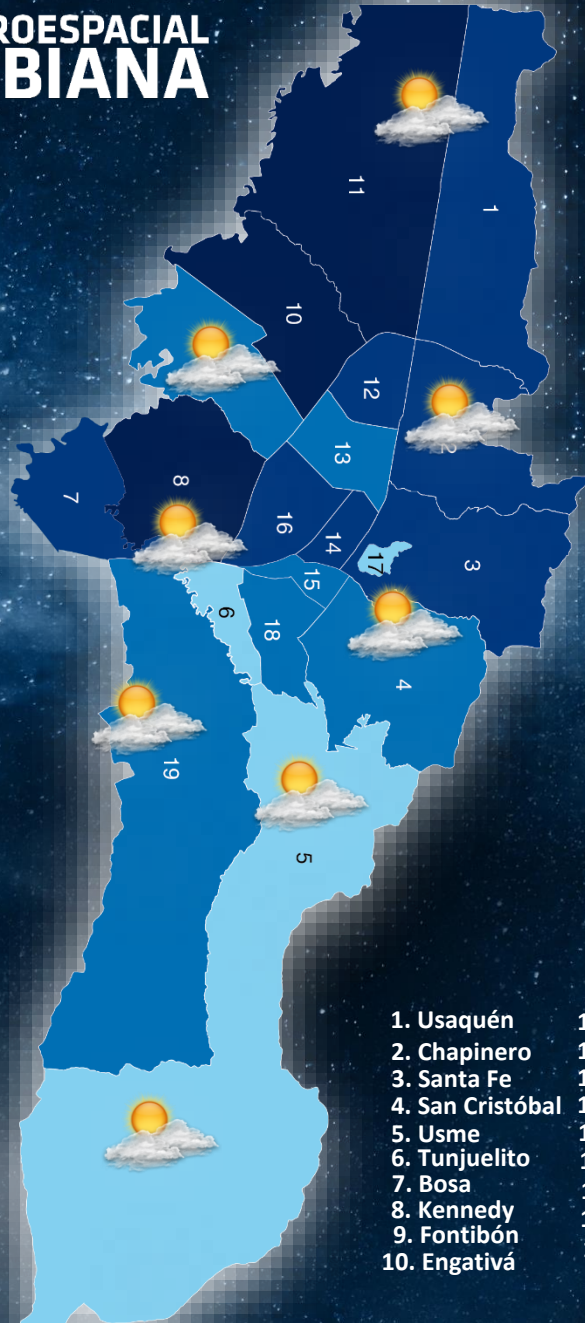

**PRONÓSTICO BOGOTÁ D.C.
MIÉRCOLES 22 DE ENERO DEL 2025
HORAS DE LA MAÑANA**

- | | |
|------------------|--------------------|
| 1. Usaquén | 11. Suba |
| 2. Chapinero | 12. Barrios Unidos |
| 3. Santa Fe | 13. Teusaquillo |
| 4. San Cristóbal | 14. Los Mártires |
| 5. Usme | 15. Antonio Nariño |
| 6. Tunjuelito | 16. Puente Aranda |
| 7. Bosa | 17. Candelaria |
| 8. Kennedy | 18. Rafael Uribe |
| 9. Fontibón | 19. Ciudad Bolívar |
| 10. Engativá | |

CONVENCIONES

	Cielo Despejado		Lloviznas
	Calima		Lluvias
	Nubes Pocas		Tormenta
	Nubes Dispersas		Tormenta Eléctrica
	Nubes Fragmentadas		Niebla
	Cielo Cubierto		Humo

Se prevé nubosidad dispersa en capa baja y media con predominio de tiempo seco durante el lapso en toda la ciudad.

**AT. ACEVEDO GAMBA DANIEL FELIPE.
CENTRO METEOROLÓGICO OPERACIONAL**

**PRONÓSTICO BOGOTÁ D.C.
MIERCOLES 22 DE ENERO DEL 2025
HORAS DE LA TARDE**

- | | |
|------------------|--------------------|
| 1. Usaquén | 11. Suba |
| 2. Chapinero | 12. Barrios Unidos |
| 3. Santa Fe | 13. Teusaquillo |
| 4. San Cristóbal | 14. Los Mártires |
| 5. Usme | 15. Antonio Nariño |
| 6. Tunjuelito | 16. Puente Aranda |
| 7. Bosa | 17. Candelaria |
| 8. Kennedy | 18. Rafael Uribe |
| 9. Fontibón | 19. Ciudad Bolívar |
| 10. Engativá | |