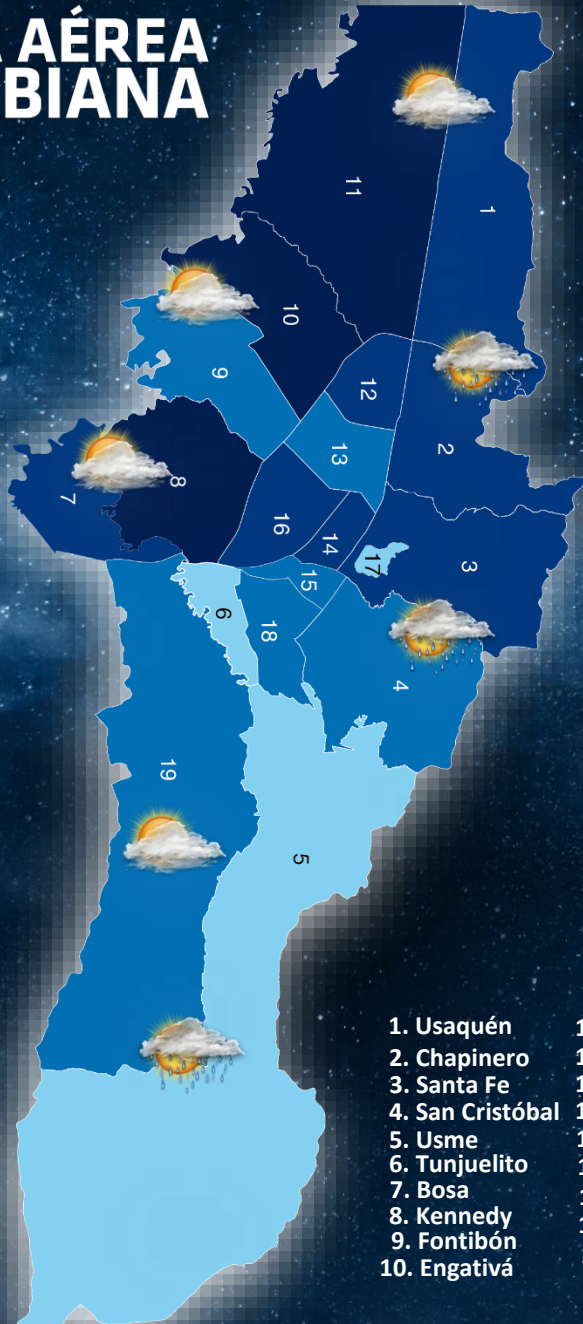

**FUERZA AÉREA
COLOMBIANA**

**PRONÓSTICO BOGOTÁ D.C.
MIÉRCOLES 11 SEPTIEMBRE DEL 2024
HORAS DE LA MAÑANA**

- | | |
|------------------|--------------------|
| 1. Usaquén | 11. Suba |
| 2. Chapinero | 12. Barrios Unidos |
| 3. Santa Fe | 13. Teusaquillo |
| 4. San Cristóbal | 14. Los Mártires |
| 5. Usme | 15. Antonio Nariño |
| 6. Tunjuelito | 16. Puente Aranda |
| 7. Bosa | 17. Candelaria |
| 8. Kennedy | 18. Rafael Uribe |
| 9. Fontibón | 19. Ciudad Bolívar |
| 10. Engativá | |

CONVENCIONES

	Cielo Despejado		Lloviznas
	Calima		Lluvias
	Nubes Pocas		Tormenta
	Nubes Dispersas		Tormenta Eléctrica
	Nubes Fragmentadas		Niebla
	Cielo Cubierto		Humo

Se prevé cielo mayormente nublado con predominio de tiempo seco en la ciudad.

**T3. PEROZA OTERO EDITH STEFANEE
CENTRO METEOROLÓGICO OPERACIONAL**

**FUERZA AÉREA
COLOMBIANA**

**PRONÓSTICO BOGOTÁ D.C.
MIÉRCOLES 11 SEPTIEMBRE DEL 2024
HORAS DE LA TARDE**

- | | |
|------------------|--------------------|
| 1. Usaquén | 11. Suba |
| 2. Chapinero | 12. Barrios Unidos |
| 3. Santa Fe | 13. Teusaquillo |
| 4. San Cristóbal | 14. Los Mártires |
| 5. Usme | 15. Antonio Nariño |
| 6. Tunjuelito | 16. Puente Aranda |
| 7. Bosa | 17. Candelaria |
| 8. Kennedy | 18. Rafael Uribe |
| 9. Fontibón | 19. Ciudad Bolívar |
| 10. Engativá | |