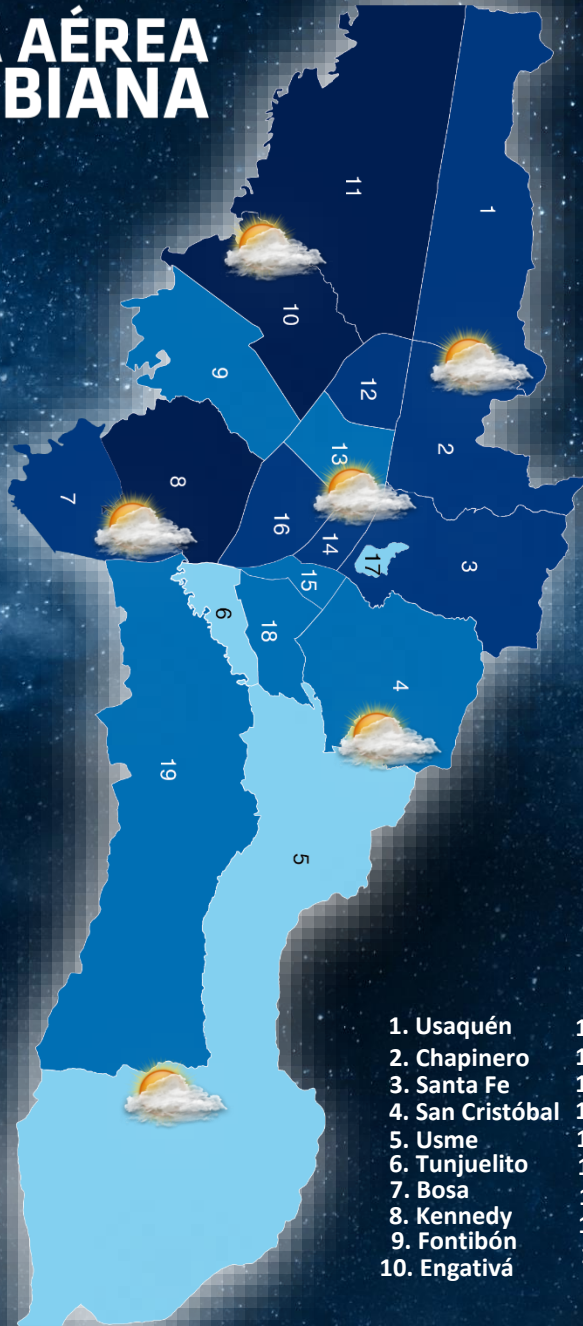

**FUERZA AÉREA
COLOMBIANA**

**PRONÓSTICO BOGOTÁ D.C.
MIÉRCOLES 11 SEPTIEMBRE DEL 2024
HORAS DE LA MAÑANA**

- | | |
|------------------|--------------------|
| 1. Usaquén | 11. Suba |
| 2. Chapinero | 12. Barrios Unidos |
| 3. Santa Fe | 13. Teusaquillo |
| 4. San Cristóbal | 14. Los Mártires |
| 5. Usme | 15. Antonio Nariño |
| 6. Tunjuelito | 16. Puente Aranda |
| 7. Bosa | 17. Candelaria |
| 8. Kennedy | 18. Rafael Uribe |
| 9. Fontibón | 19. Ciudad Bolívar |
| 10. Engativá | |

CONVENCIONES

	Cielo Despejado		Lloviznas
	Calima		Lluvias
	Nubes Pocas		Tormenta
	Nubes Dispersas		Tormenta Eléctrica
	Nubes Fragmentadas		Niebla
	Cielo Cubierto		Humo

Se prevé cielo mayormente nublado con predominio de tiempo seco en la ciudad.

**T3. PEROZA OTERO EDITH STEFANEE
CENTRO METEOROLÓGICO OPERACIONAL**

**FUERZA AÉREA
COLOMBIANA**

**PRONÓSTICO BOGOTÁ D.C.
MIÉRCOLES 11 SEPTIEMBRE DEL 2024
HORAS DE LA TARDE**

- | | |
|------------------|--------------------|
| 1. Usaquén | 11. Suba |
| 2. Chapinero | 12. Barrios Unidos |
| 3. Santa Fe | 13. Teusaquillo |
| 4. San Cristóbal | 14. Los Mártires |
| 5. Usme | 15. Antonio Nariño |
| 6. Tunjuelito | 16. Puente Aranda |
| 7. Bosa | 17. Candelaria |
| 8. Kennedy | 18. Rafael Uribe |
| 9. Fontibón | 19. Ciudad Bolívar |
| 10. Engativá | |