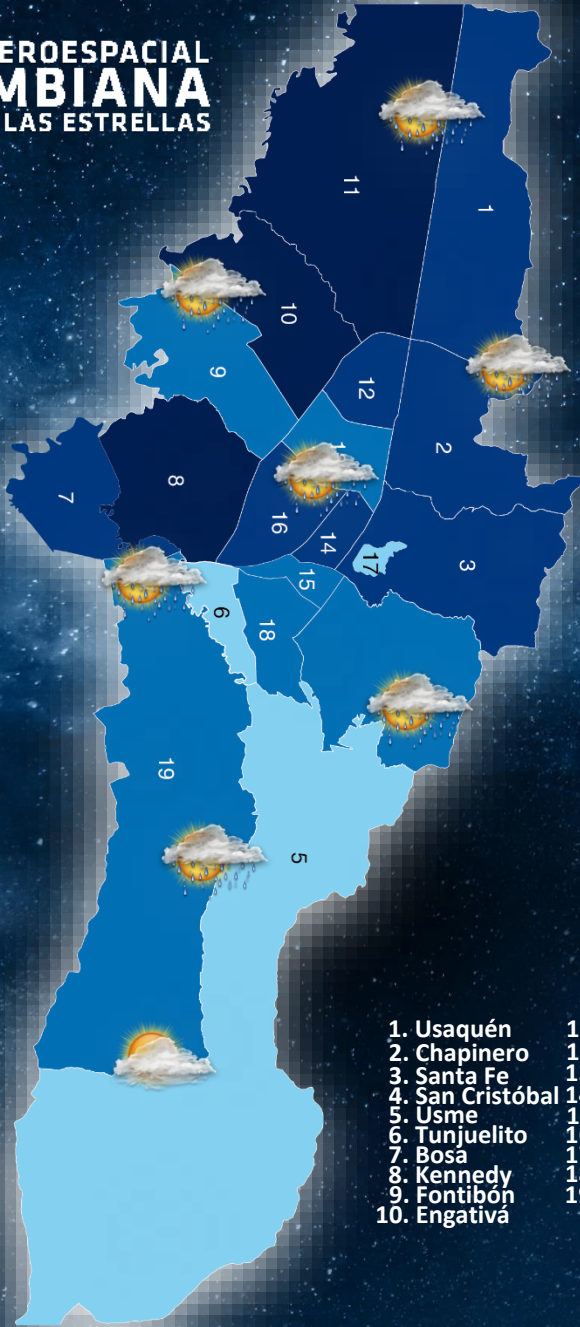

**PRONÓSTICO BOGOTÁ D.C.
DOMINGO 19 DE MAYO DEL 2024
HORAS DE LA TARDE**

- | | |
|------------------|--------------------|
| 1. Usaquén | 11. Suba |
| 2. Chapinero | 12. Barrios Unidos |
| 3. Santa Fe | 13. Teusaquillo |
| 4. San Cristóbal | 14. Los Mártires |
| 5. Usme | 15. Antonio Nariño |
| 6. Tunjuelito | 16. Puente Aranda |
| 7. Bosa | 17. Candelaria |
| 8. Kennedy | 18. Rafael Uribe |
| 9. Fontibón | 19. Ciudad Bolívar |
| 10. Engativá | |

CONVENCIONES

	Cielo Despejado		Lloviznas
	Calima		Lluvias
	Nubes Pocas		Tormenta
	Nubes Dispersas		Tormenta Eléctrica
	Nubes Fragmentadas		Niebla
	Cielo Cubierto		Humo

Durante la tarde se prevé cielo mayormente nublado con precipitaciones de moderada intensidad en las proximidades entre las 16:00 HLC y 18:00 HLC, afectando la ciudad de Bogotá en las zona central y norte, hacia el sur precipitaciones con una intensidad reducida.

**T1. MARTÍNEZ CARO WALTER EDUARDO.
CENTRO METEOROLÓGICO OPERACIONAL**

PRONÓSTICO BOGOTÁ D.C. DOMINGO 19 DE MAYO DEL 2024 HORAS DE LA NOCHE

- | | |
|------------------|--------------------|
| 1. Usaquén | 11. Suba |
| 2. Chapinero | 12. Barrios Unidos |
| 3. Santa Fe | 13. Teusaquillo |
| 4. San Cristóbal | 14. Los Mártires |
| 5. Usme | 15. Antonio Nariño |
| 6. Tunjuelito | 16. Puente Aranda |
| 7. Bosa | 17. Candelaria |
| 8. Kennedy | 18. Rafael Uribe |
| 9. Fontibón | 19. Ciudad Bolívar |
| 10. Engativá | |