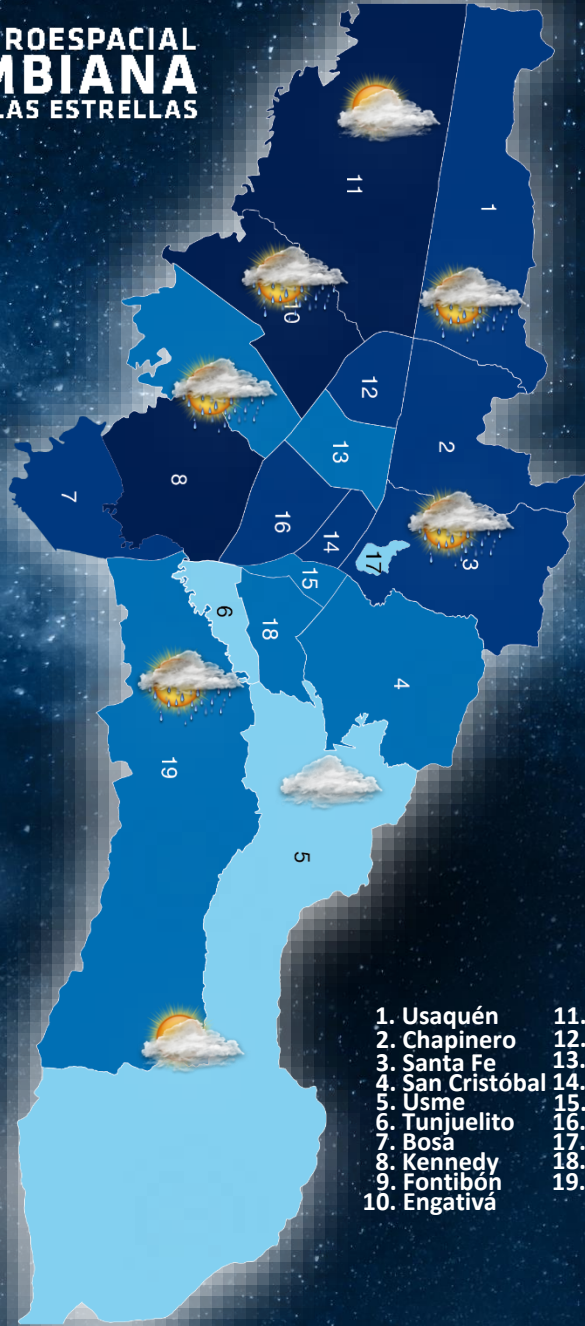

**PRONÓSTICO BOGOTÁ D.C.
DOMINGO 19 DE MAYO DEL 2024
HORAS DE LA MAÑANA**

- | | |
|------------------|--------------------|
| 1. Usaquén | 11. Suba |
| 2. Chapinero | 12. Barrios Unidos |
| 3. Santa Fe | 13. Teusaquillo |
| 4. San Cristóbal | 14. Los Mártires |
| 5. Usme | 15. Antonio Nariño |
| 6. Tunjuelito | 16. Puente Aranda |
| 7. Bosa | 17. Candelaria |
| 8. Kennedy | 18. Rafael Uribe |
| 9. Fontibón | 19. Ciudad Bolívar |
| 10. Engativá | |

CONVENCIONES

	Cielo Despejado		Lloviznas
	Calima		Lluvias
	Nubes Pocas		Tormenta
	Nubes Dispersas		Tormenta Eléctrica
	Nubes Fragmentadas		Niebla
	Cielo Cubierto		Humo

Durante el transcurso de la mañana se prevé cielo disperso a nublado con predominio de tiempo seco.

T1. PANTOJA CLAVIJO JULIÁN
CENTRO METEOROLÓGICO OPERACIONAL

**PRONÓSTICO BOGOTÁ D.C.
DOMINGO 19 DE MAYO DEL 2024
HORAS DE LA TARDE**

- | | |
|------------------|--------------------|
| 1. Usaquén | 11. Suba |
| 2. Chapinero | 12. Barrios Unidos |
| 3. Santa Fe | 13. Teusaquillo |
| 4. San Cristóbal | 14. Los Mártires |
| 5. Usme | 15. Antonio Nariño |
| 6. Tunjuelito | 16. Puente Aranda |
| 7. Bosa | 17. Candelaria |
| 8. Kennedy | 18. Rafael Uribe |
| 9. Fontibón | 19. Ciudad Bolívar |
| 10. Engativá | |