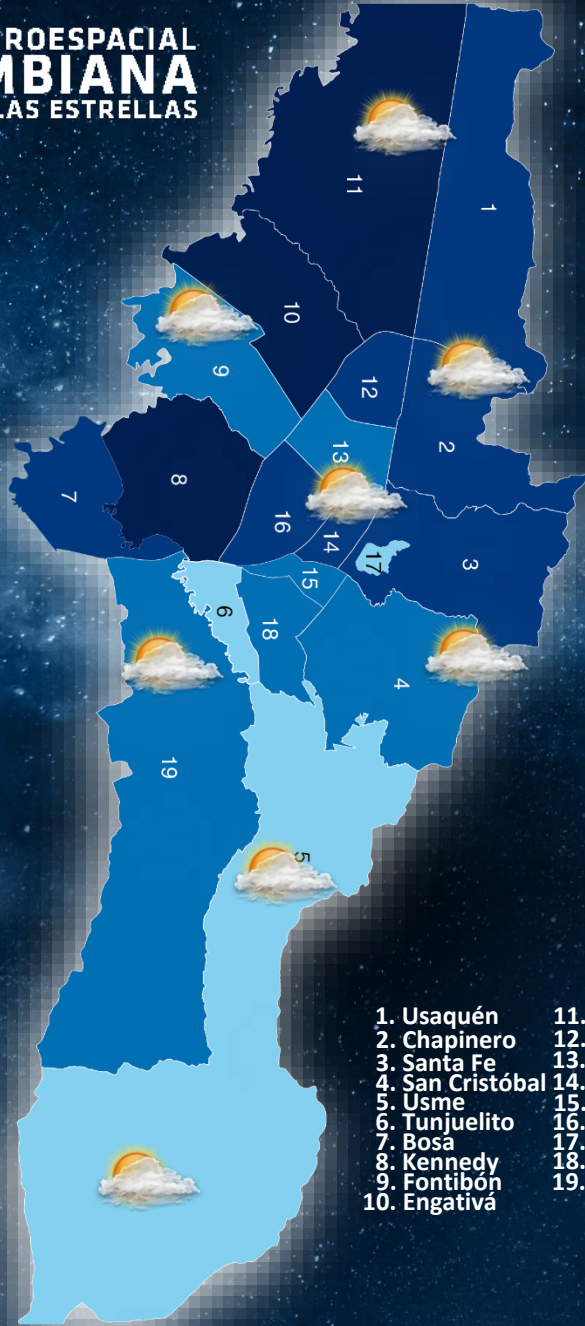

**PRONÓSTICO BOGOTÁ D.C.
DOMINGO 19 DE MAYO DEL 2024
HORAS DE LA MAÑANA**

- | | |
|------------------|--------------------|
| 1. Usaquén | 11. Suba |
| 2. Chapinero | 12. Barrios Unidos |
| 3. Santa Fe | 13. Teusaquillo |
| 4. San Cristóbal | 14. Los Mártires |
| 5. Usme | 15. Antonio Nariño |
| 6. Tunjuelito | 16. Puente Aranda |
| 7. Bosa | 17. Candelaria |
| 8. Kennedy | 18. Rafael Uribe |
| 9. Fontibón | 19. Ciudad Bolívar |
| 10. Engativá | |

CONVENCIONES

	Cielo Despejado		Lloviznas
	Calima		Lluvias
	Nubes Pocas		Tormenta
	Nubes Dispersas		Tormenta Eléctrica
	Nubes Fragmentadas		Niebla
	Cielo Cubierto		Humo

Durante el transcurso de la mañana se prevé cielo disperso a nublado con predominio de tiempo seco.

T1. PANTOJA CLAVIJO JULIÁN
CENTRO METEOROLÓGICO OPERACIONAL

**PRONÓSTICO BOGOTÁ D.C.
DOMINGO 19 DE MAYO DEL 2024
HORAS DE LA TARDE**

- | | |
|------------------|--------------------|
| 1. Usaquén | 11. Suba |
| 2. Chapinero | 12. Barrios Unidos |
| 3. Santa Fe | 13. Teusaquillo |
| 4. San Cristóbal | 14. Los Mártires |
| 5. Usme | 15. Antonio Nariño |
| 6. Tunjuelito | 16. Puente Aranda |
| 7. Bosa | 17. Candelaria |
| 8. Kennedy | 18. Rafael Uribe |
| 9. Fontibón | 19. Ciudad Bolívar |
| 10. Engativá | |