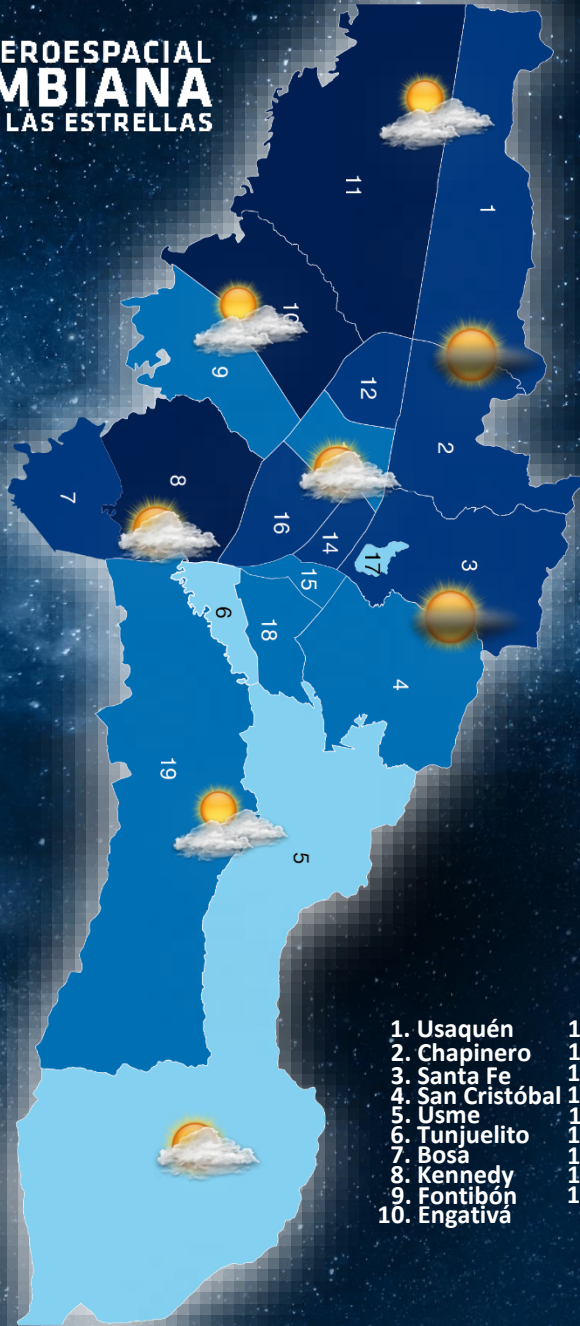

PRONÓSTICO BOGOTÁ D.C. JUEVES 09 DE MAYO DEL 2024 HORAS DE LA MAÑANA

- | | |
|------------------|--------------------|
| 1. Usaquén | 11. Suba |
| 2. Chapinero | 12. Barrios Unidos |
| 3. Santa Fe | 13. Teusaquillo |
| 4. San Cristóbal | 14. Los Mártires |
| 5. Usme | 15. Antonio Nariño |
| 6. Tunjuelito | 16. Puente Aranda |
| 7. Bosa | 17. Candelaria |
| 8. Kennedy | 18. Rafael Uribe |
| 9. Fontibón | 19. Ciudad Bolívar |
| 10. Engativá | |

CONVENCIONES

	Cielo Despejado		Lloviznas
	Calima		Lluvias
	Nubes Pocas		Tormenta
	Nubes Dispersas		Tormenta Eléctrica
	Nubes Fragmentadas		Niebla
	Cielo Cubierto		Humo

En horas de la mañana, se prevé cielo entre parcial y mayormente nublado, con presencia de calima sobre los Cerros Orientales entre las 06:00 HLC y 08:00 HLC, con predominio de tiempo seco.

T3. RODRÍGUEZ GARZÓN BRANDON STIVENTH.
CENTRO METEOROLÓGICO OPERACIONAL

**PRONÓSTICO BOGOTÁ D.C.
JUEVES 09 DE MAYO DEL 2024
HORAS DE LA TARDE**

- | | |
|------------------|--------------------|
| 1. Usaquén | 11. Suba |
| 2. Chapinero | 12. Barrios Unidos |
| 3. Santa Fe | 13. Teusaquillo |
| 4. San Cristóbal | 14. Los Mártires |
| 5. Usme | 15. Antonio Nariño |
| 6. Tunjuelito | 16. Puente Aranda |
| 7. Bosa | 17. Candelaria |
| 8. Kennedy | 18. Rafael Uribe |
| 9. Fontibón | 19. Ciudad Bolívar |
| 10. Engativá | |