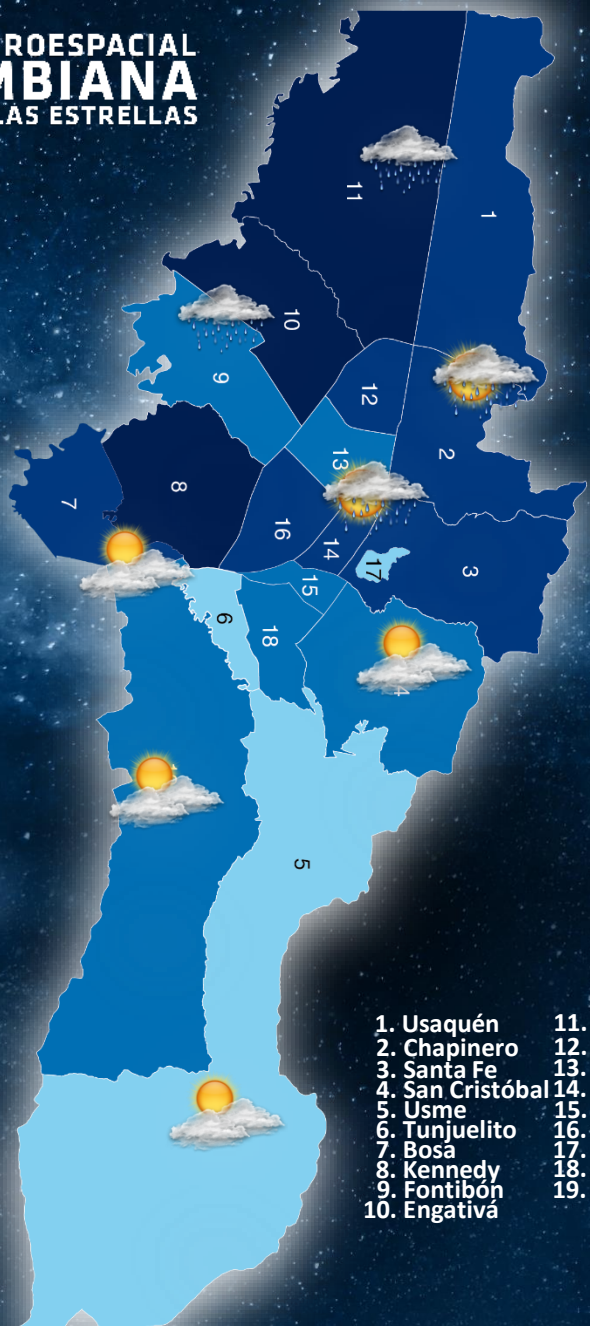

**PRONÓSTICO BOGOTÁ D.C.
MIÉRCOLES 08 DE MAYO DEL 2024
HORAS DE LA TARDE**

- | | |
|------------------|--------------------|
| 1. Usaquén | 11. Suba |
| 2. Chapinero | 12. Barrios Unidos |
| 3. Santa Fe | 13. Teusaquillo |
| 4. San Cristóbal | 14. Los Mártires |
| 5. Usme | 15. Antonio Nariño |
| 6. Tunjuelito | 16. Puente Aranda |
| 7. Bosa | 17. Candalaria |
| 8. Kennedy | 18. Rafael Uribe |
| 9. Fontibón | 19. Ciudad Bolívar |
| 10. Engativá | |

CONVENCIONES

	Cielo Despejado		Lloviznas
	Calima		Lluvias
	Nubes Pocas		Tormenta
	Nubes Dispersas		Tormenta Eléctrica
	Nubes Fragmentadas		Niebla
	Cielo Cubierto		Humo

Se estima cielo parcialmente nublado con precipitaciones moderadas entre las 14:00 HLC y 16:00 HLC sobre Usaquén, Suba, Chapinero, Engativá, Teusaquillo y Fontibón.

**T3. RUBIO JIMÉNEZ DAVID ALEXANDER.
CENTRO METEOROLÓGICO OPERACIONAL**

**PRONÓSTICO BOGOTÁ D.C.
MIÉRCOLES 08 DE MAYO DEL 2024
HORAS DE LA NOCHE**

- 1. Usaquén
- 2. Chapinero
- 3. Santa Fe
- 4. San Cristóbal
- 5. Usme
- 6. Tunjuelito
- 7. Bosa
- 8. Kennedy
- 9. Fontibón
- 10. Engativá
- 11. Suba
- 12. Barrios Unidos
- 13. Teusaquillo
- 14. Los Mártires
- 15. Antonio Nariño
- 16. Puente Aranda
- 17. Candalaria
- 18. Rafael Uribe
- 19. Ciudad Bolívar