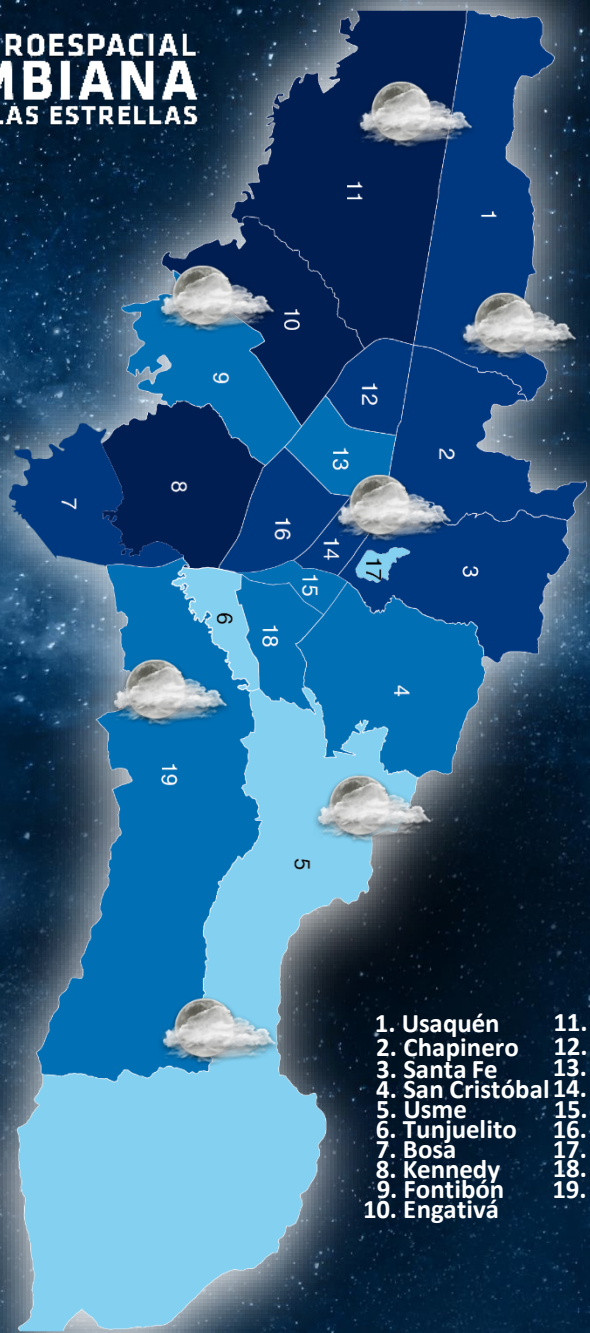

**PRONÓSTICO BOGOTÁ D.C.
MIÉRCOLES 08 DE MAYO DEL 2024
HORAS DE LA TARDE**

- | | |
|------------------|--------------------|
| 1. Usaquén | 11. Suba |
| 2. Chapinero | 12. Barrios Unidos |
| 3. Santa Fe | 13. Teusaquillo |
| 4. San Cristóbal | 14. Los Mártires |
| 5. Usme | 15. Antonio Nariño |
| 6. Tunjuelito | 16. Puente Aranda |
| 7. Bosa | 17. Candalaria |
| 8. Kennedy | 18. Rafael Uribe |
| 9. Fontibón | 19. Ciudad Bolívar |
| 10. Engativá | |

CONVENCIONES

	Cielo Despejado		Lloviznas
	Calima		Lluvias
	Nubes Pocas		Tormenta
	Nubes Dispersas		Tormenta Eléctrica
	Nubes Fragmentadas		Niebla
	Cielo Cubierto		Humo

Se estima cielo parcialmente nublado con precipitaciones moderadas entre las 14:00 HLC y 16:00 HLC sobre Usaquén, Suba, Chapinero, Engativá, Teusaquillo y Fontibón.

**T3. RUBIO JIMÉNEZ DAVID ALEXANDER.
CENTRO METEOROLÓGICO OPERACIONAL**

**PRONÓSTICO BOGOTÁ D.C.
MIÉRCOLES 08 DE MAYO DEL 2024
HORAS DE LA NOCHE**

- 1. Usaquén
- 2. Chapinero
- 3. Santa Fe
- 4. San Cristóbal
- 5. Usme
- 6. Tunjuelito
- 7. Bosa
- 8. Kennedy
- 9. Fontibón
- 10. Engativá
- 11. Suba
- 12. Barrios Unidos
- 13. Teusaquillo
- 14. Los Mártires
- 15. Antonio Nariño
- 16. Puente Aranda
- 17. Candalaria
- 18. Rafael Uribe
- 19. Ciudad Bolívar