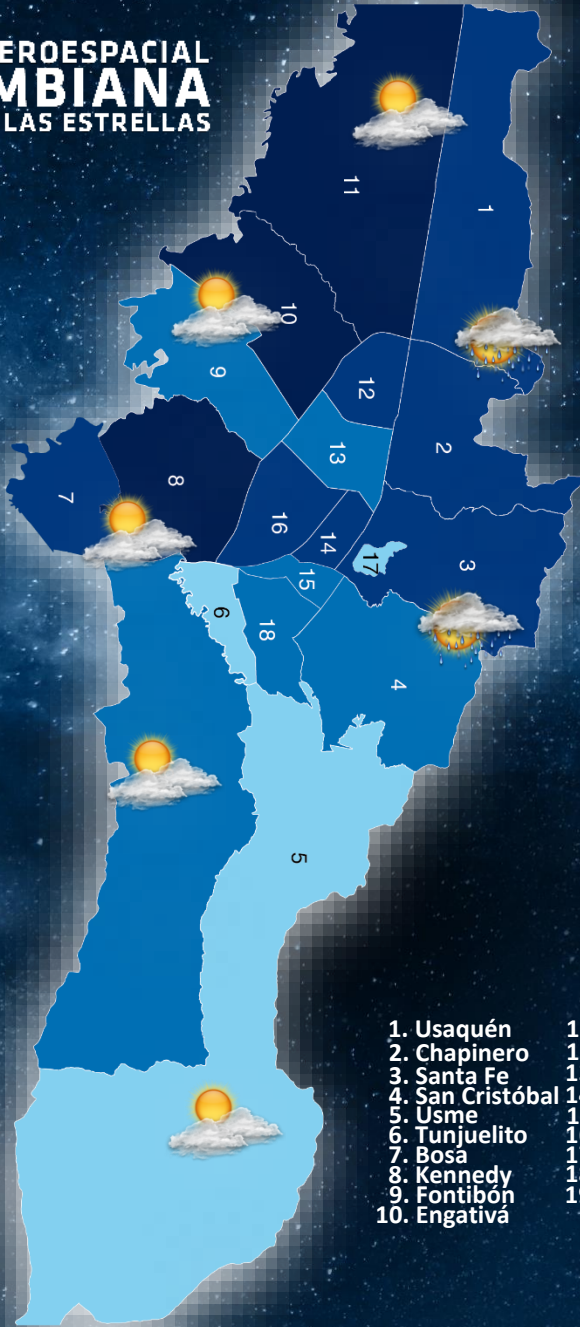

**PRONÓSTICO BOGOTÁ D.C.
MIÉRCOLES 08 DE MAYO DEL 2024
HORAS DE LA MAÑANA**

- | | |
|------------------|--------------------|
| 1. Usaquén | 11. Suba |
| 2. Chapinero | 12. Barrios Unidos |
| 3. Santa Fe | 13. Teusaquillo |
| 4. San Cristóbal | 14. Los Mártires |
| 5. Usme | 15. Antonio Nariño |
| 6. Tunjuelito | 16. Puente Aranda |
| 7. Bosa | 17. Candelaria |
| 8. Kennedy | 18. Rafael Uribe |
| 9. Fontibón | 19. Ciudad Bolívar |
| 10. Engativá | |

CONVENCIONES

	Cielo Despejado		Lloviznas
	Calima		Lluvias
	Nubes Pocas		Tormenta
	Nubes Dispersas		Tormenta Eléctrica
	Nubes Fragmentadas		Niebla
	Cielo Cubierto		Humo

Se espera cielo parcialmente nublado con predominio de tiempo seco sobre el sector Usme, Tunjuelito y centro de la capital Fontibón, Engativá, con probabilidad de precipitaciones leves en el lapso 11:00 HLC.

**T4. BOGOTA MARTINEZ BIBIANA.
CENTRO METEOROLÓGICO OPERACIONAL**

**PRONÓSTICO BOGOTÁ D.C.
MIÉRCOLES 08 DE MAYO DEL 2024
HORAS DE LA TARDE**

- | | |
|------------------|--------------------|
| 1. Usaquén | 11. Suba |
| 2. Chapinero | 12. Barrios Unidos |
| 3. Santa Fe | 13. Teusaquillo |
| 4. San Cristóbal | 14. Los Mártires |
| 5. Usme | 15. Antonio Nariño |
| 6. Tunjuelito | 16. Puente Aranda |
| 7. Bosa | 17. Candelaria |
| 8. Kennedy | 18. Rafael Uribe |
| 9. Fontibón | 19. Ciudad Bolívar |
| 10. Engativá | |