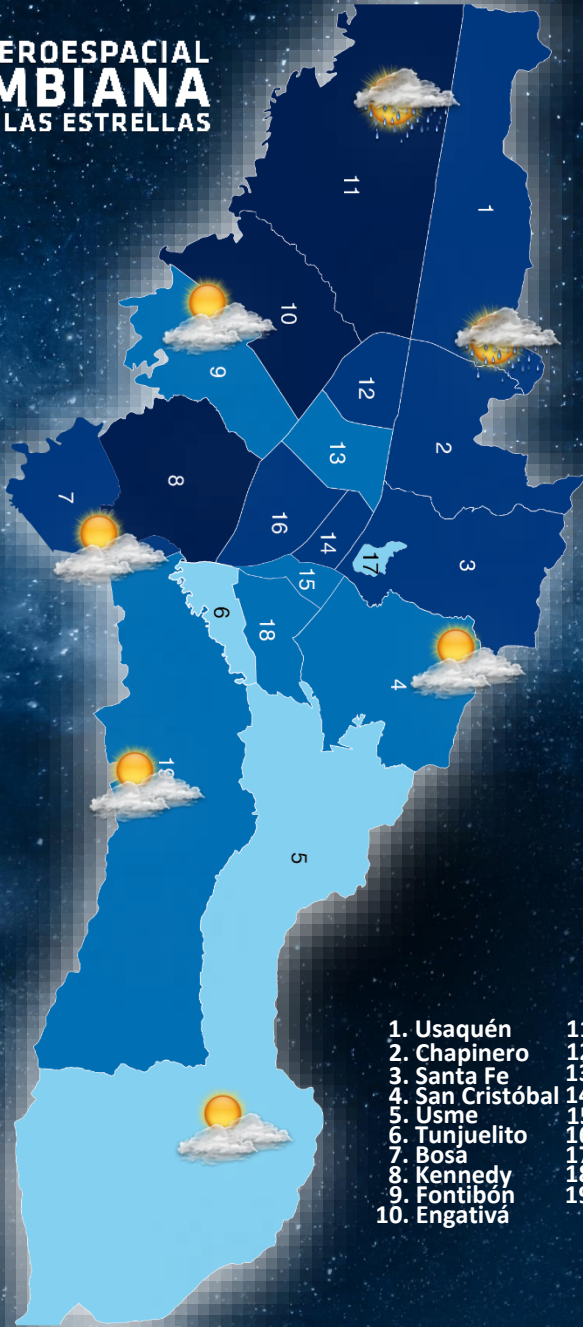

**PRONÓSTICO BOGOTÁ D.C.
MIÉRCOLES 08 DE MAYO DEL 2024
HORAS DE LA MAÑANA**

- | | |
|------------------|--------------------|
| 1. Usaquén | 11. Suba |
| 2. Chapinero | 12. Barrios Unidos |
| 3. Santa Fe | 13. Teusaquillo |
| 4. San Cristóbal | 14. Los Mártires |
| 5. Usme | 15. Antonio Nariño |
| 6. Tunjuelito | 16. Puente Aranda |
| 7. Bosa | 17. Candelaria |
| 8. Kennedy | 18. Rafael Uribe |
| 9. Fontibón | 19. Ciudad Bolívar |
| 10. Engativá | |

CONVENCIONES

	Cielo Despejado		Lloviznas
	Calima		Lluvias
	Nubes Pocas		Tormenta
	Nubes Dispersas		Tormenta Eléctrica
	Nubes Fragmentadas		Niebla
	Cielo Cubierto		Humo

Se espera cielo parcialmente nublado con predominio de tiempo seco sobre el sector Usme, Tunjuelito y centro de la capital Fontibón, Engativá, con probabilidad de precipitaciones leves en el lapso 11:00 HLC.

**T4. BOGOTA MARTINEZ BIBIANA.
CENTRO METEOROLÓGICO OPERACIONAL**

**PRONÓSTICO BOGOTÁ D.C.
MIÉRCOLES 08 DE MAYO DEL 2024
HORAS DE LA TARDE**

- | | |
|------------------|--------------------|
| 1. Usaquén | 11. Suba |
| 2. Chapinero | 12. Barrios Unidos |
| 3. Santa Fe | 13. Teusaquillo |
| 4. San Cristóbal | 14. Los Mártires |
| 5. Usme | 15. Antonio Nariño |
| 6. Tunjuelito | 16. Puente Aranda |
| 7. Bosa | 17. Candelaria |
| 8. Kennedy | 18. Rafael Uribe |
| 9. Fontibón | 19. Ciudad Bolívar |
| 10. Engativá | |